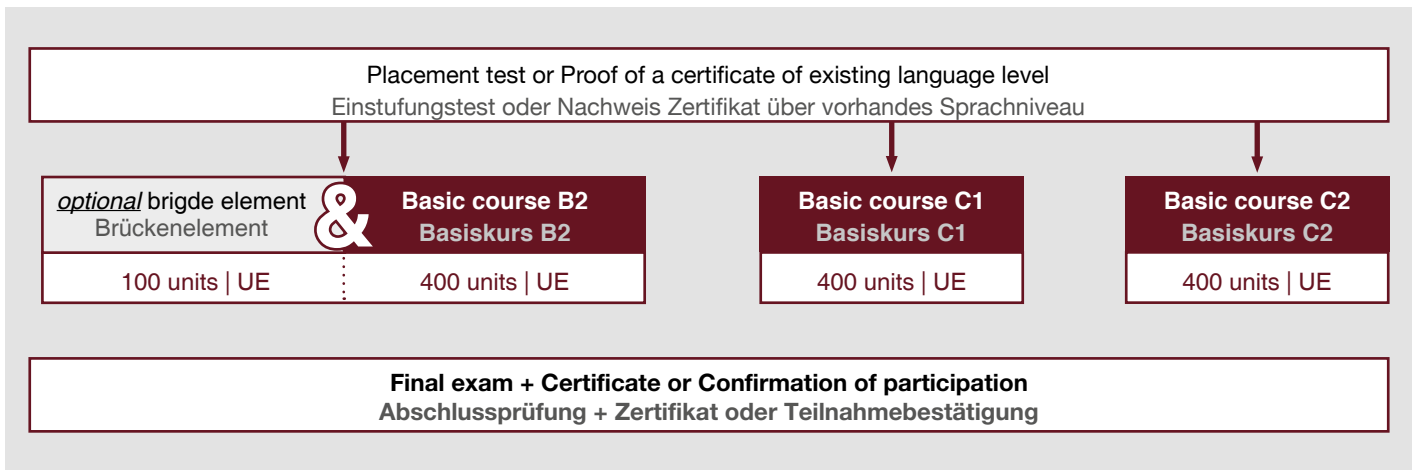

Basiskurs B2 mit Brückenelement 500 UE

- Wiederholung der Sprachkenntnisse von B1-Integrationskurs
- Inhalte Basiskurs B2 (siehe oben)

Basiskurs C1 400 UE

- Voraussetzung ist B2
- Ziel ist Sprachniveau C1
- vertiefende Inhalte aus Basiskurs B2
- + Produkte, Werbung und Konsumverhalten
- + Kooperation und Vernetzung

Basiskurs C2 400 UE

- Voraussetzung ist C1
- Ziel ist Sprachniveau C2
- vertiefende Inhalte aus A2 bis C1

Course structure Basic courses | Kursablauf Basiskurse

Special courses for participants who who did not reach level B1 during an integration course: · A2 or · B1 + deepening subject- specific

Spezialkurse für Teilnehmer, die B1 in den Integrationskursen nicht erreicht haben: · A2 oder · B1 + Vertiefung

Course structure Special courses | Kursablauf Spezialkurse

Our locations | Unsere Standorte