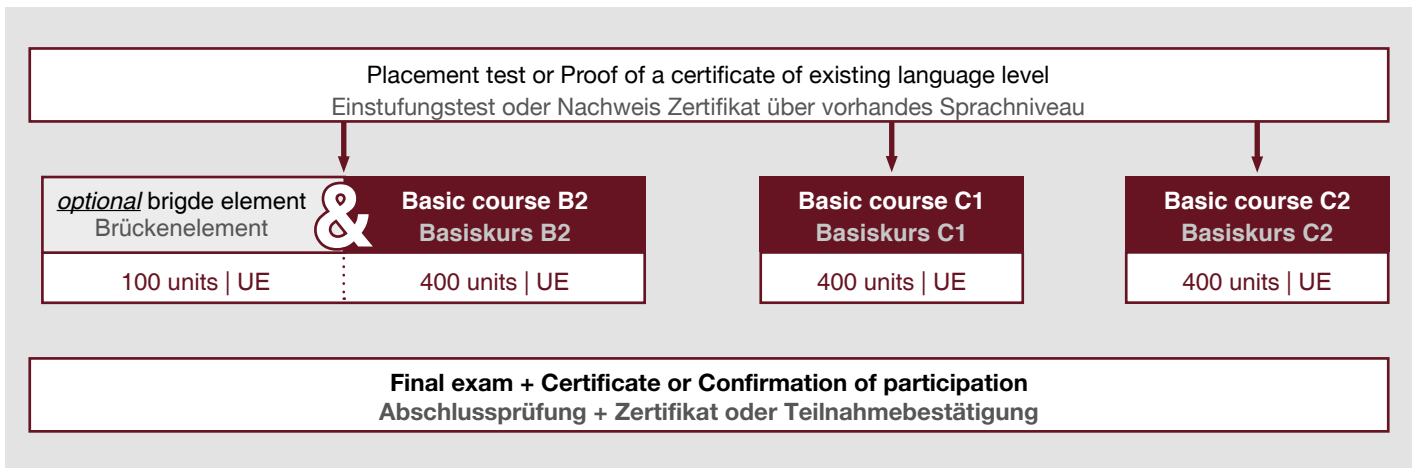

Basiskurs B2 mit Brückenelement 500 UE

- Wiederholung der Sprachkenntnisse von B1-Integrationskurs
- Inhalte Basiskurs B2 (siehe oben)

Basiskurs C1 400 UE

- Voraussetzung ist B2
- Ziel ist Sprachniveau C1
- vertiefende Inhalte aus Basiskurs B2
- + Produkte, Werbung und Konsumverhalten
- + Kooperation und Vernetzung

Basiskurs C2 400 UE

- Voraussetzung ist C1
- Ziel ist Sprachniveau C2
- vertiefende Inhalte aus A2 bis C1

Course structure Basic courses | Kursablauf Basiskurse

Special courses for participants who who did not reach level B1 during an integration course: · A2 or · B1 + deepening subject- specific

Spezialkurse für Teilnehmer, die B1 in den Integrationskursen nicht erreicht haben: · A2 oder · B1 + Vertiefung

Course structure Special courses | Kursablauf Spezialkurse

Our locations | Unsere Standorte