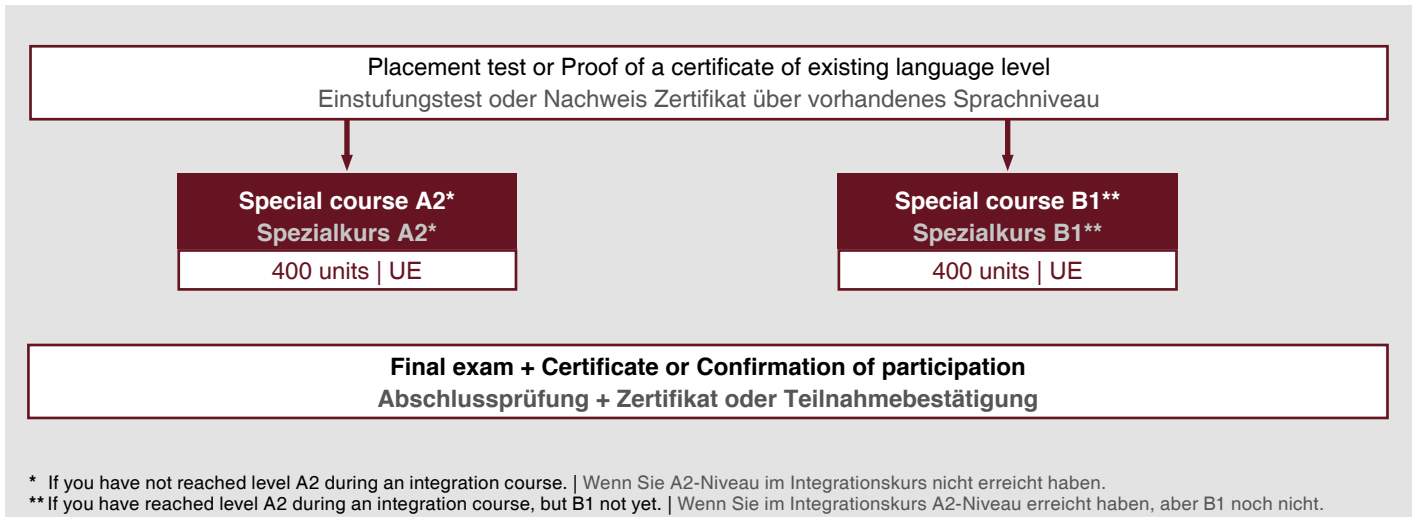

Basiskurs C2 400 UE

- Voraussetzung ist C1
- Ziel ist Sprachniveau C2
- vertiefende Inhalte aus A2 bis C1

Course structure Basic courses | Kursablauf Basiskurse

Special courses for participants who who did not reach level B1 during an integration course: · A2 or · B1 + deepening subject- specific

Spezialkurse für Teilnehmer, die B1 in den Integrationskursen nicht erreicht haben: · A2 oder · B1 + Vertiefung

Course structure Special courses | Kursablauf Spezialkurse

Our locations | Unsere Standorte